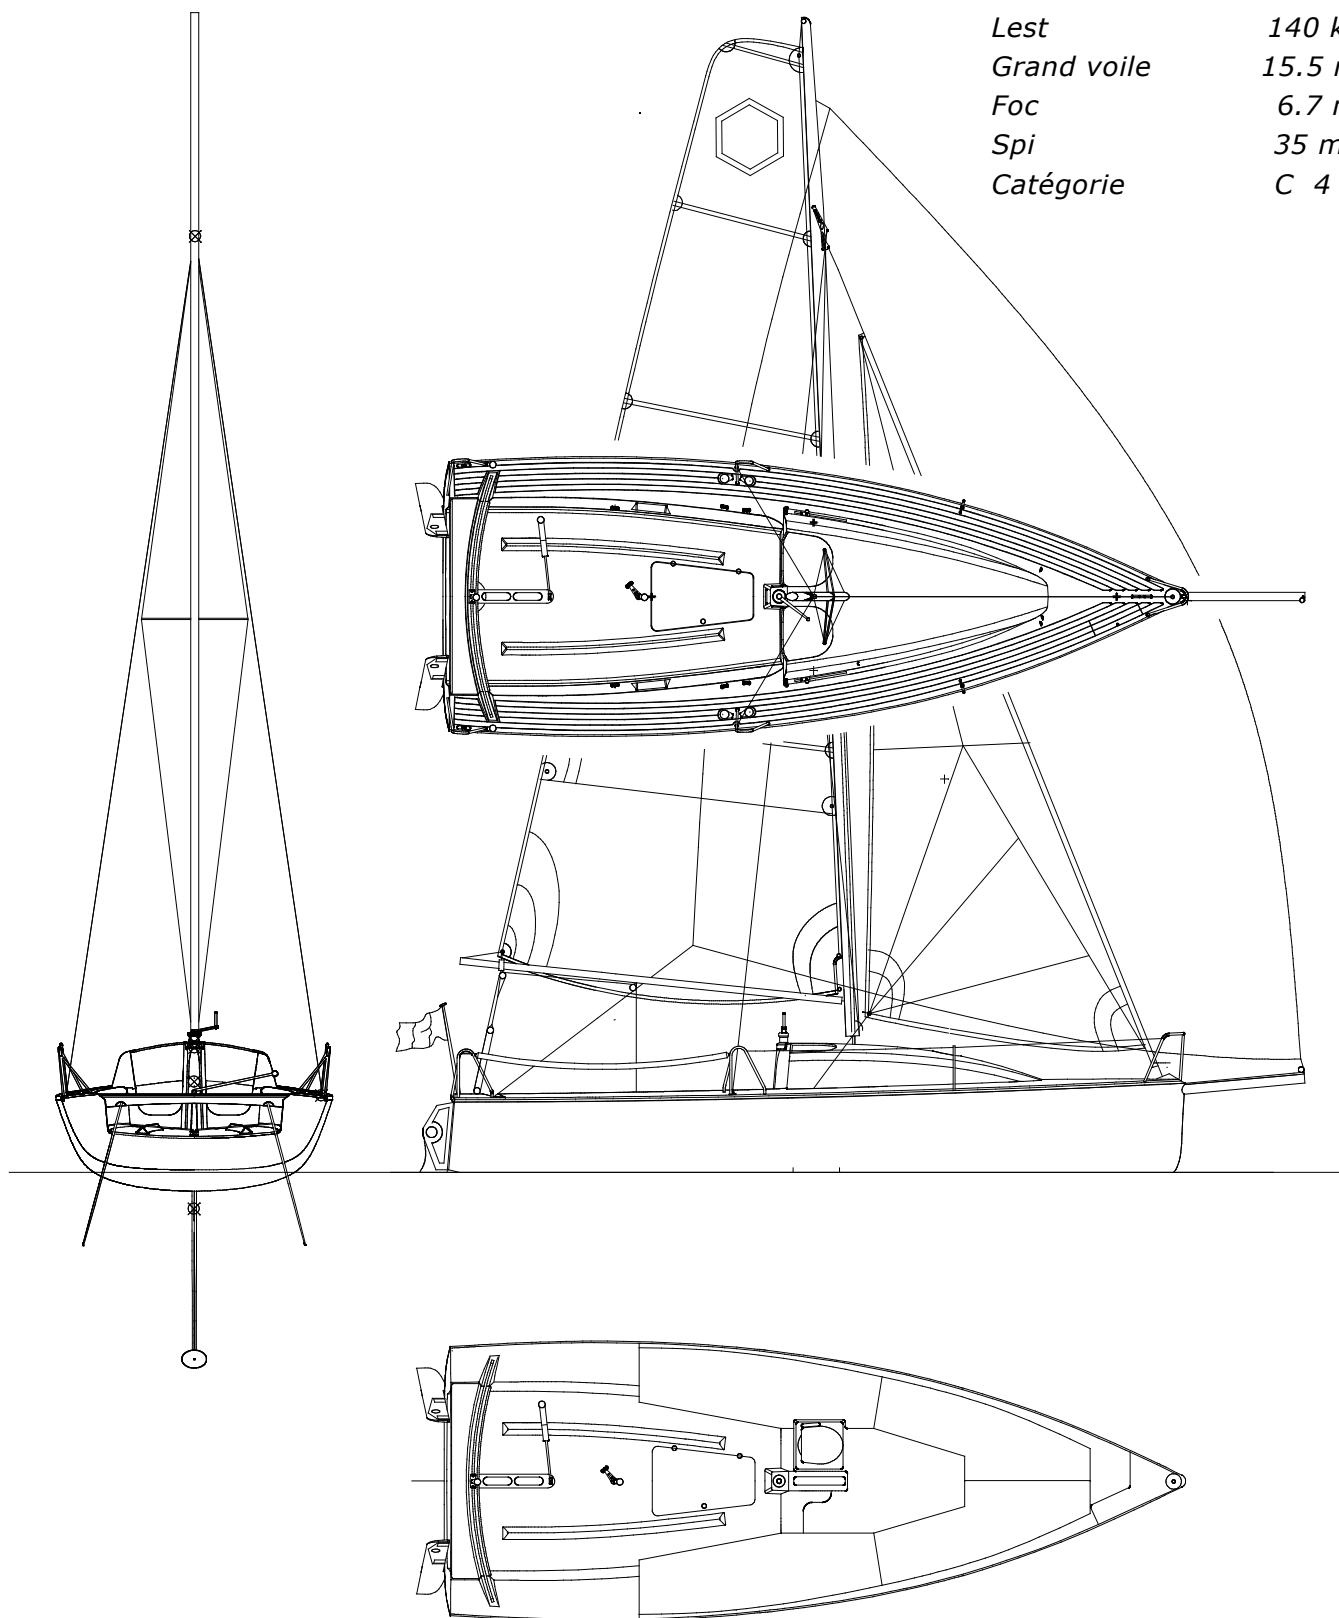

Bee 6.50 Club

Longueur	6.57 m
Largeur	2.47 m
Tirant d'eau	1.65 / 0.3 m
Poids	585 kg
Lest	140 kg
Grand voile	15.5 m ²
Foc	6.7 m ²
Spi	35 m ²
Catégorie	C 4 p.

Bee 6.50 Race

Longueur	6.57 m
Largeur	2.47 m
Tirant d'eau	1.65 / 0.3 m
Poids	585 kg
Lest	140 kg
Grand voile	20.8 m ²
Foc	10 m ²
Spi	55 m ²
Catégorie	C 4 p.